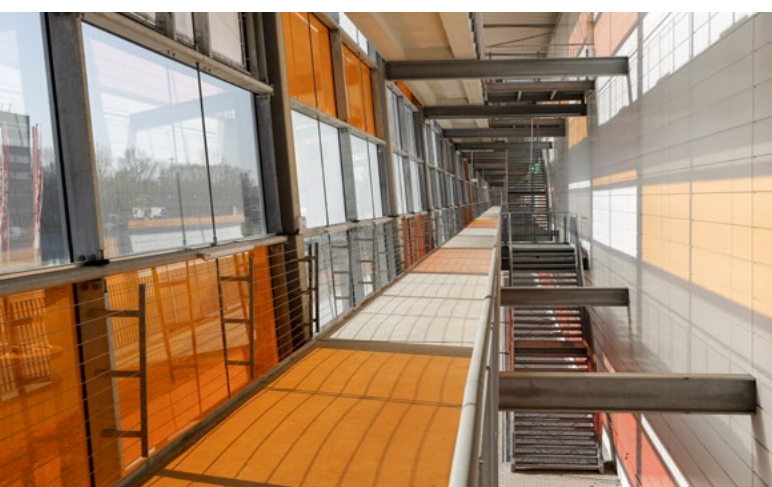

Möbelhaus Höffner | Furniture store Höffner

Bildmotive | Photo credits: © Markus Schwalenberg

Technische Daten | Technical Data

Objektbezeichnung | Title of object	Möbelhaus Höffner, Neuss
Objektart | Object type	Wirtschaftsbauten, Betriebsgebäude, Industrie- und Gewerbebauten | Commercial properties, company buildings, industrial and commercial buildings
Art der Baumaßnahme | Building project	Neubau | New construction
Bauzeit | Construction period	2014
Bauherr | Principal	Höffner Möbelgesellschaft GmbH & Co. KG
Ausführendes Unternehmen | Executing Company	Ferrolight Glasbau GmbH, Waldheim, OT Meinsberg
Architekt | Architect	Beier & Beck, Braunschweig
Glastypen | Glass types	TG-PROTECT® color, TG-PRINT
Glasmenge | Glass volume	3.316 m² | 3,316 m²
Anzahl Glasscheiben | Glass quantity	358 Stück | 358 panes
Abmessungen | Dimensions	5.614 × 1.651 mm | 5,614 × 1,651 mm
Internet | Website	www.ferrolight.de | www.beier-beck.de